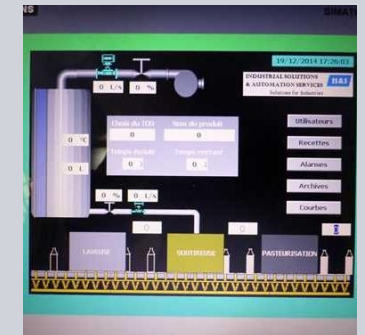

Program modules:

- Advanced Factory Automation
- Drives & Motion

Branches principales:

- Industrie de Cément et Matériau
- Nourriture et Boisson
- Exploitation des Mines
- Pétrole et Gaz

Sites:

- Douala, Camerun