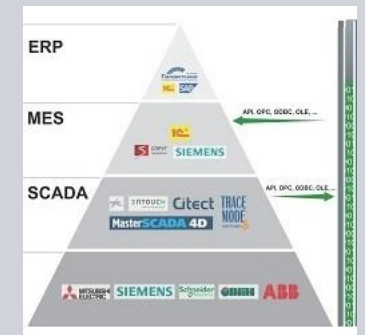

22

Solution
Partner

Automation
Drives

SIEMENS

Спектр услуг:

- Контроль/Наблюдение Бортовая телеметрия спорт.автомобилей КАМАЗ
- Автоматизация Экспериментальное производство кристаллов сапфиров
- Контроль/Наблюдение Диспетчеризация инфраструктуры и процессов
- Автоматизация Пароэжекторные машины
- Автоматизация Очистные сооружения

Программные модули:

- Advanced Factory Automation

Профильная специализация:

- автомобильный
- Производство продовольствия и напитков
- Вода
- Инфраструктура

Расположение:

- Набережные Челны, Россия (+ 1)

Делаем производство ЦИФРОВЫМ! Разработка программного обеспечения и производство систем управления класса "Цифровое производство" Индустрия 4.0+ уровней АСУТП, SCADA, MES, ERP и BI