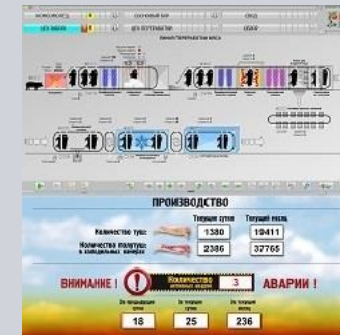

Программные модули:

- Advanced Factory Automation

Профильная специализация:

- автомобильный
- Производство продовольствия и напитков
- Вода
- Инфраструктура

Расположение:

- Набережные Челны, Россия (+ 1)

Делаем производство ЦИФРОВЫМ! Разработка программного обеспечения и производство систем управления класса "Цифровое производство" Индустрия 4.0+ уровней АСУТП, SCADA, MES, ERP и BI