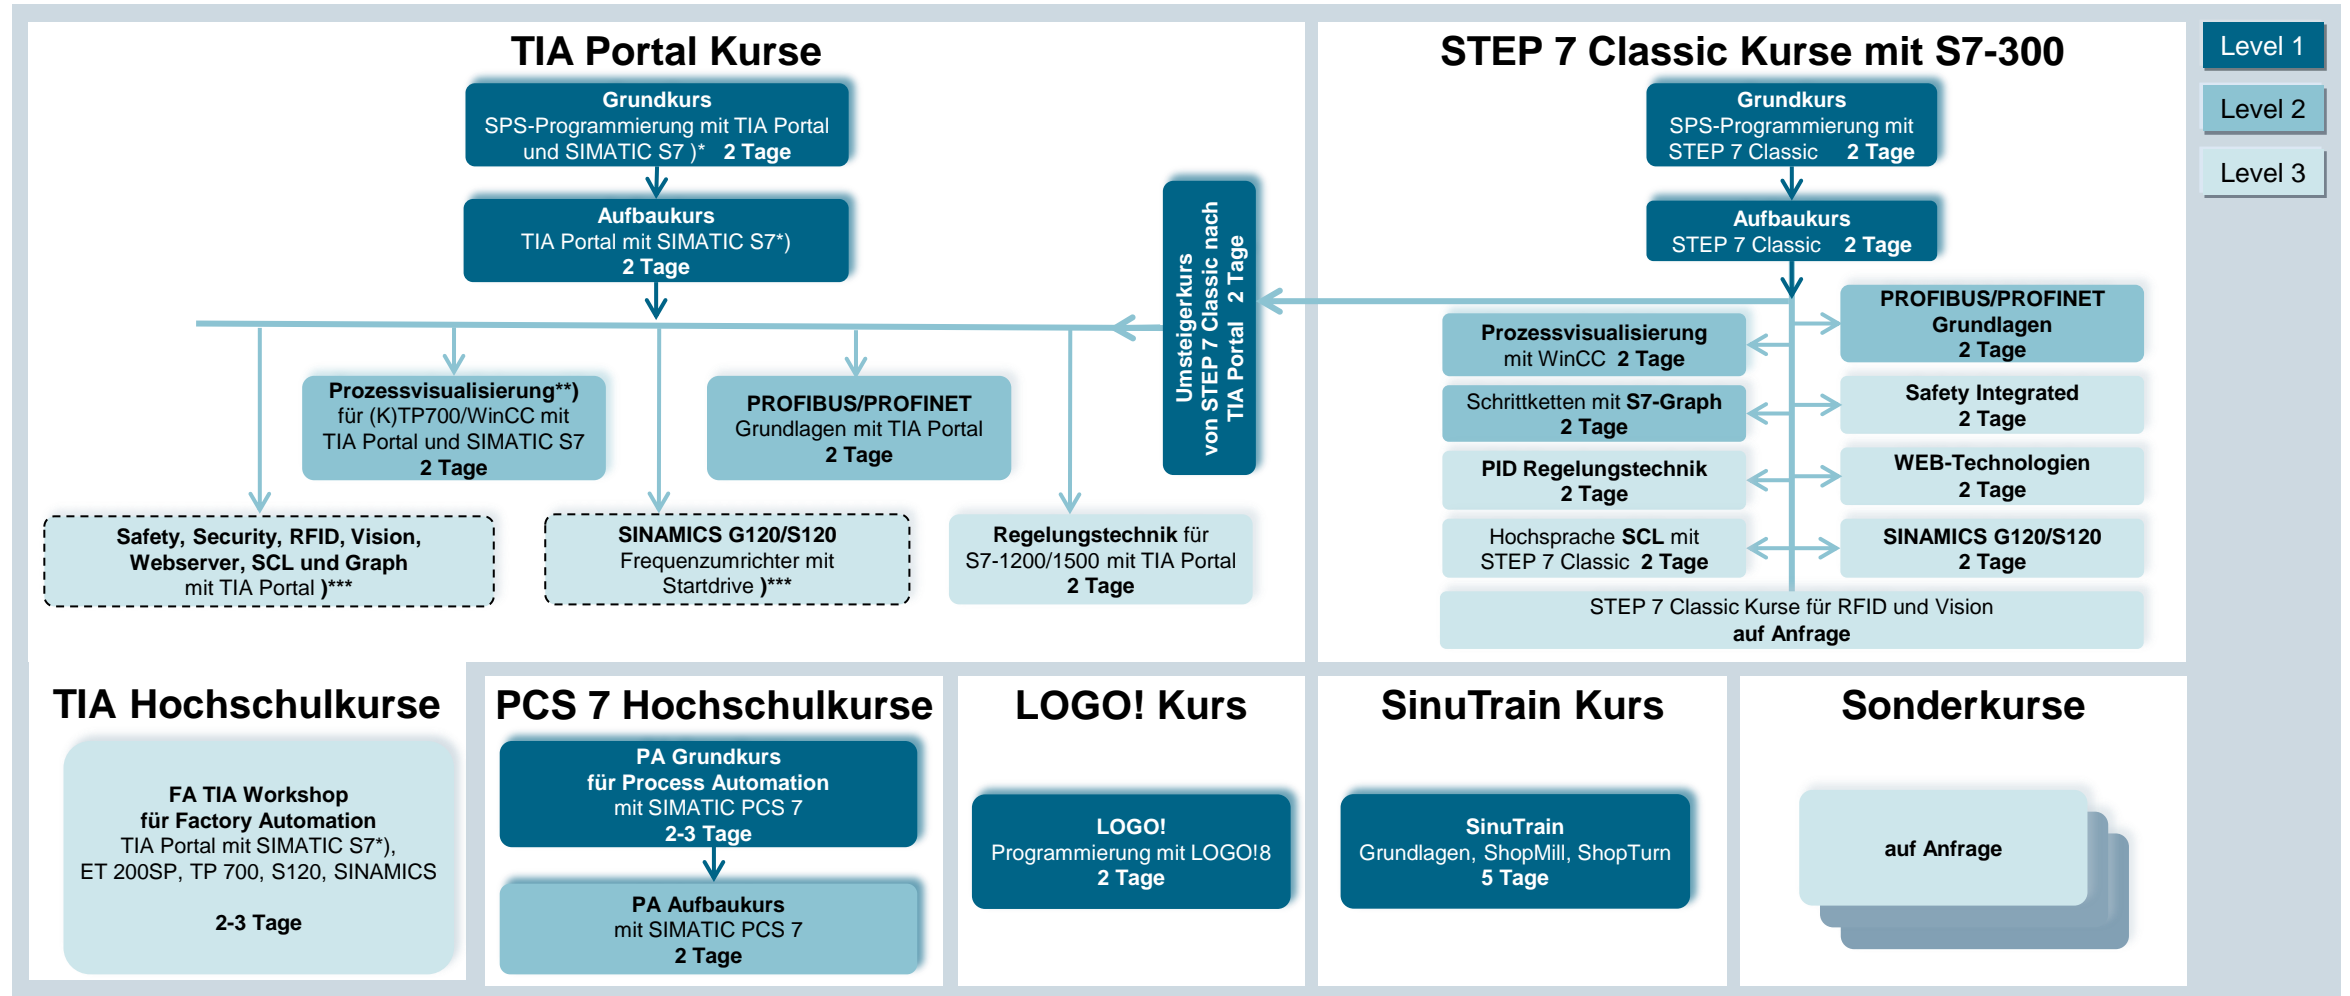

# SCE Kursüberblick

Fortbildungen für Lehrende; Fokus: Berufs- und Hochschulausbildung

\*) S7-1500/S7-1200 bzw. S7-300

\*\*) Sommer 2016

\*\*\*) Ausblick