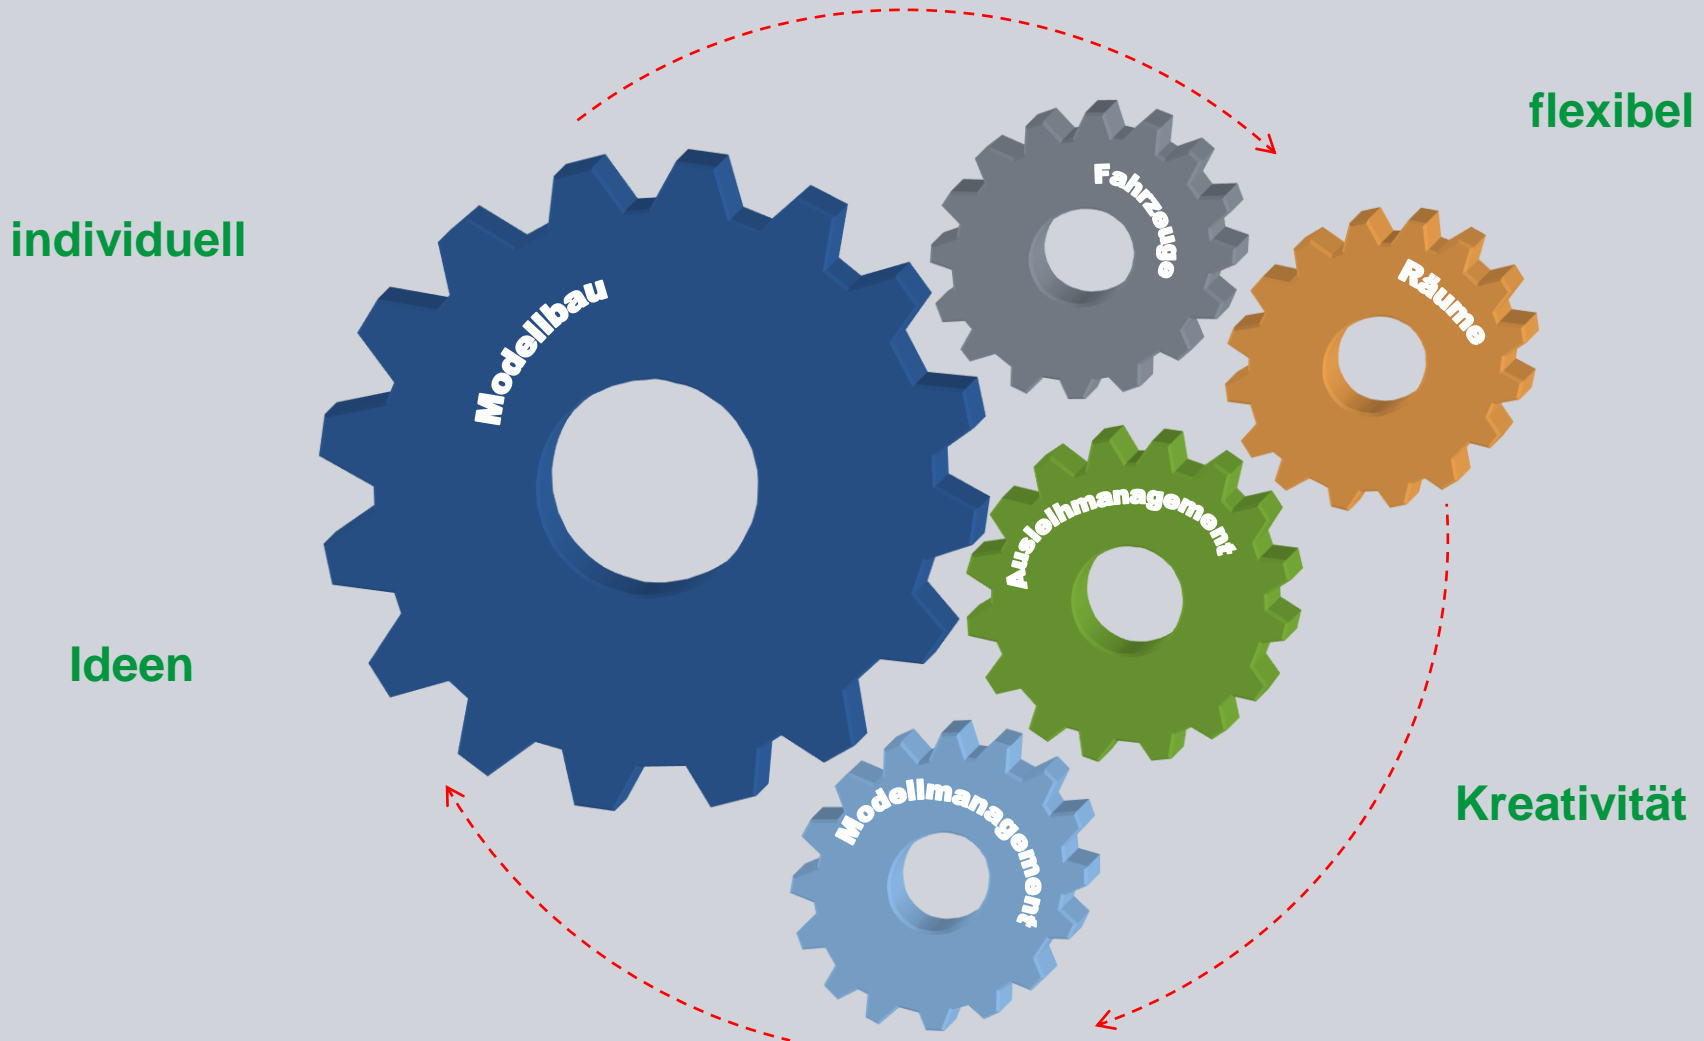

SIDEMO

Portfolio RS FDS Messdienstleistungen

Das Portfolio der RS FDS Messedienstleistungen

Modellbau

	Modelle	Messewände
Konstruktion		
Fertigung		
Prüfung / Inbetriebnahme		

Modellmanagement

Modellhandling

- Pflege / Reparatur
- Lagerung
- Transportvorbereitung
- Verpackung
- Leerguthandling

Aufbau

- Vorort-Unterstützung
- Einweisung
- Verdrahtung
- Anschluss

**In unserer Werkstatt
und vor Ort**

Wandmodulträger