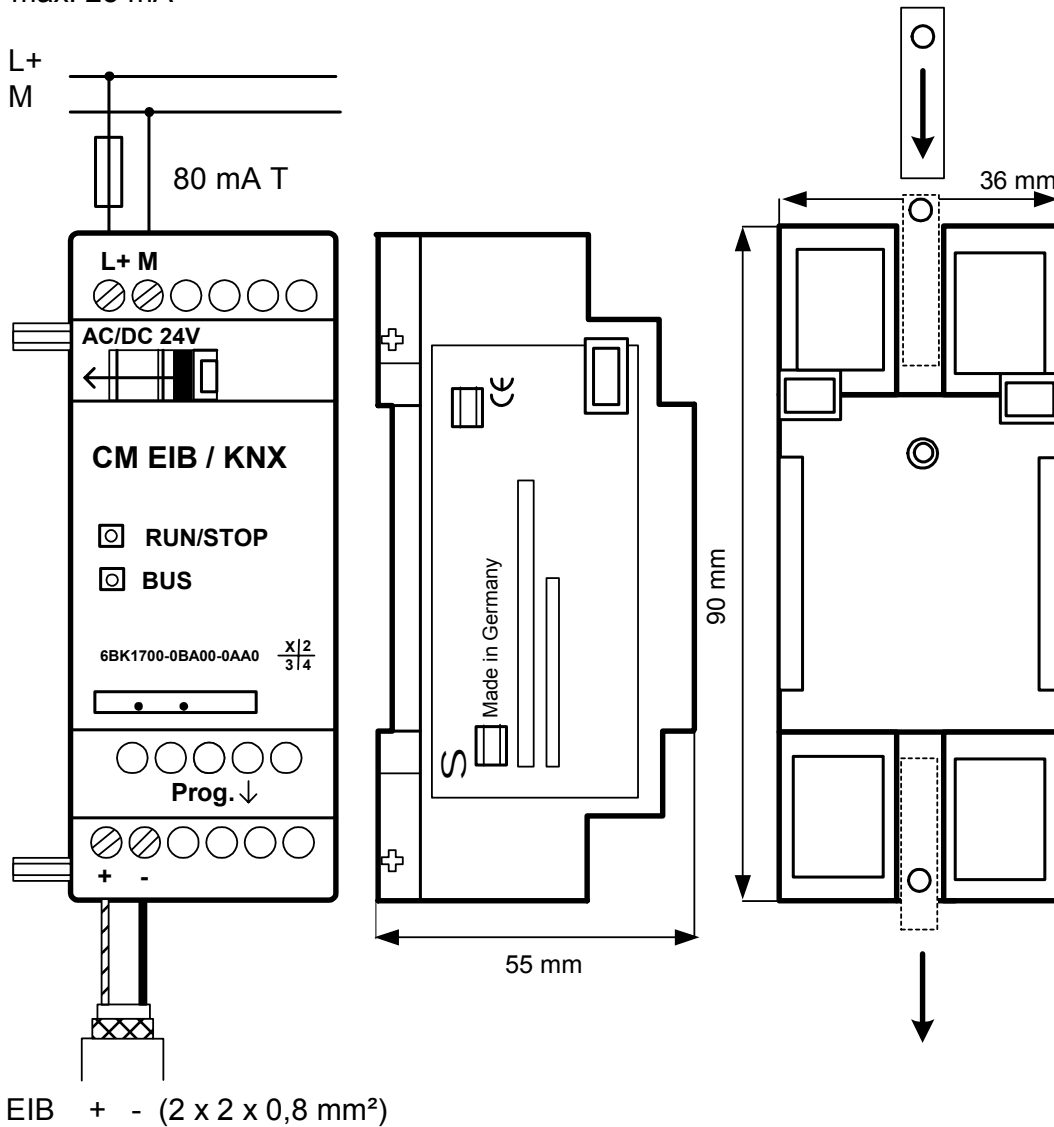

SIEMENS

CM EIB/KNX

6BK1700-0BA00-0AA0

24 V AC; 24 V DC
-15% +10%; -15% +20%
max. 25 mA

EIB + - (2 x 2 x 0,8 mm²)

<http://www.siemens.de/logo>