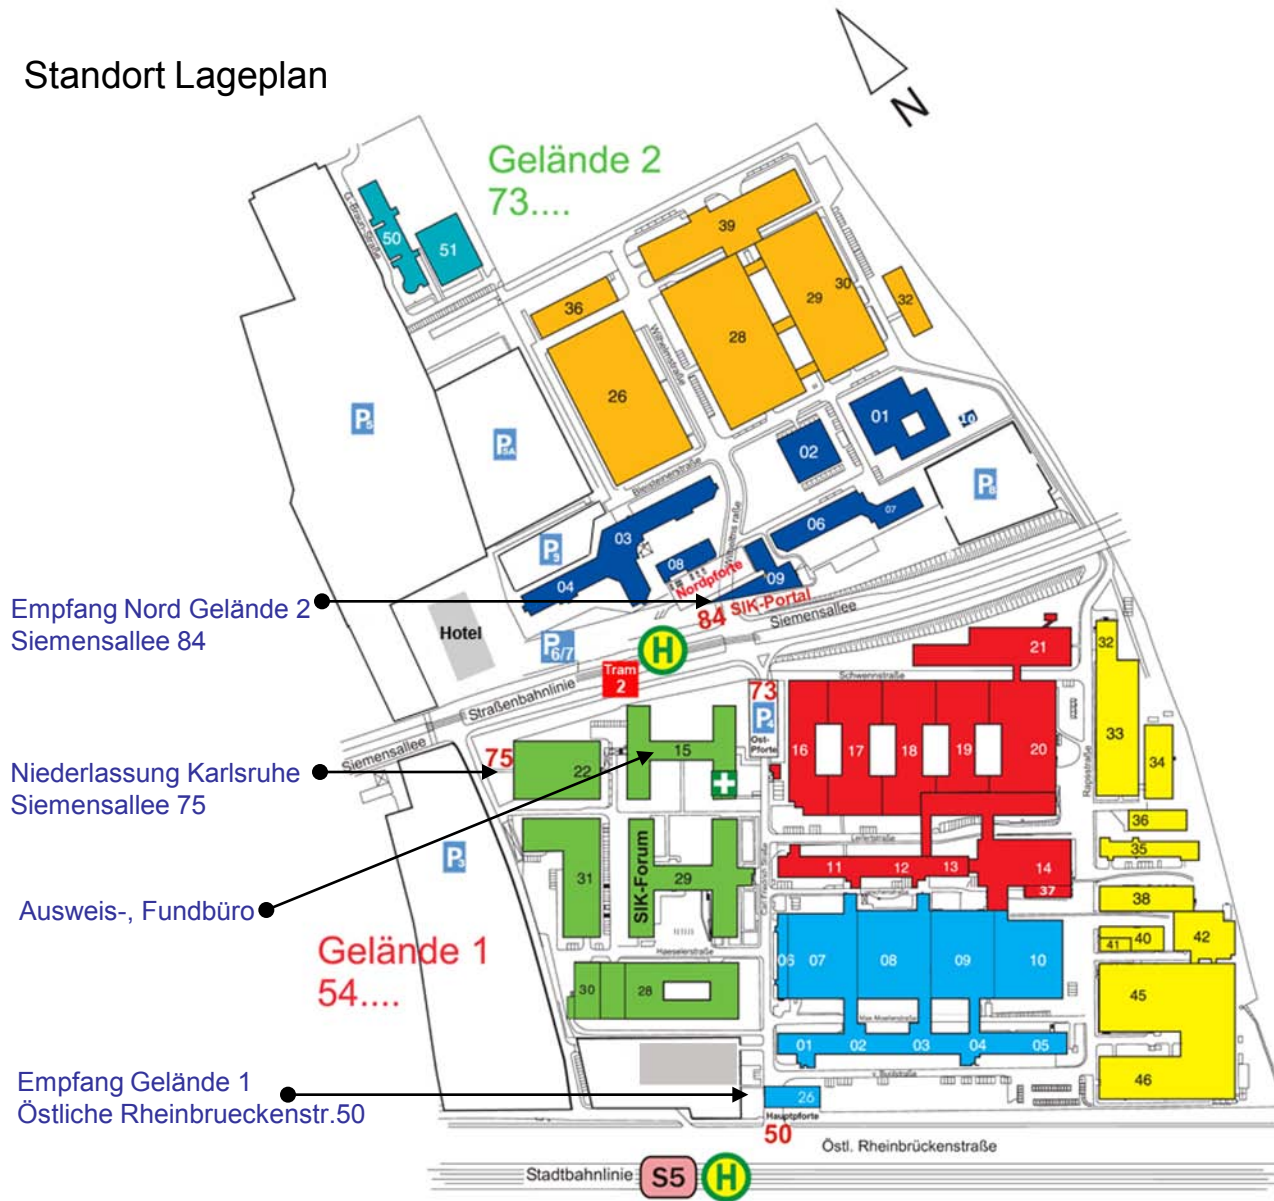

Standort Lageplan

Empfang Nord Gelände 2
Siemensallee 84

Niederlassung Karlsruhe
Siemensallee 75

Ausweis-, Fundbüro

Gelände 1
54....

Empfang Gelände 1
Östliche Rheinbrueckenstr.50

Willkommen im
Siemens Industriepark
Karlsruhe